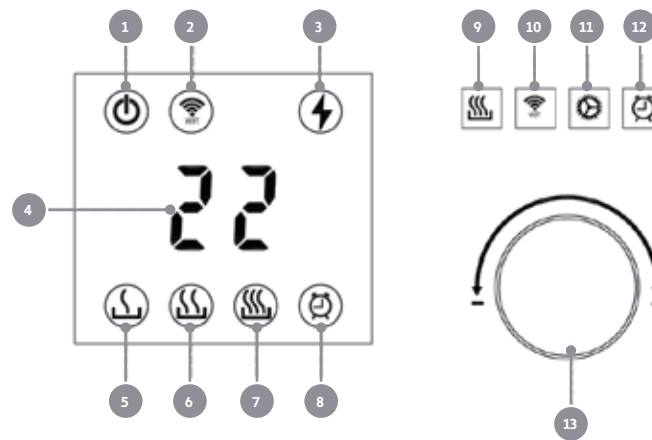

WiFi 款电热油汀示意图

1. 取暖器说明

2. 部件

4. 温度校准

3. 组装

5. 电源指示灯

6. 恢复出厂设置

7. 说明

8. 无 WIFI 连接条件下使用

9. 无 WIFI 连接条件下的定时关机功能

10. 启用 WIFI

11. 停用 WIFI

12. 重新连接 WIFI

13. 删除 WIFI 设置