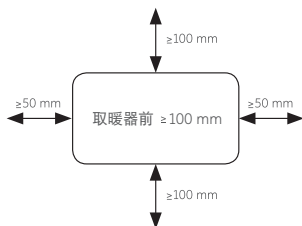

可移动式落地使用组装

参见图 3 了解各个示意图

1. 将取暖器轻轻倒置，安装支撑脚
2. 将每个支撑脚按入取暖器底部的金属托架中。确保支撑脚卡扣插入金属托架的孔中。
3. 完成组装后，将取暖器恢复到直立位置，然后才能使用
4. 按照以上说明安装支撑脚前，不得使用取暖器

壁挂使用组装

参见图 4 了解各个示意图

- A. 如示意图中把壁挂支架放在墙上，按示意图中 5,6 位置在墙上打 4 个孔 1, 2, 3, 4。
- B. 将 4 个塑料膨胀螺丝插入墙上的 4 个孔中，按孔位放好壁挂支架，用 4 颗螺丝锁住。
- C. 取暖器背面 4 个孔和壁挂支架 4 个支撑脚对齐，将取暖器插入壁挂支架中，然后向下扣紧，确保取暖器被稳定固定。将壁挂支架上的 2 个塑料锁紧螺母按逆时针方向扣入取暖器背面对应的孔中。

注意！必须水平放置。

最小距离

使用机械恒温器

参见图 5 了解各个示意图

1. 将取暖器插头插入接地插座。
2. 开启电源开关，将恒温器转动到最大位置。达到所需房间温度后，缓慢调低恒温器直到听到咔哒声。现在恒温器可以保持在此位置，直到需要不同室温。只要室温低于该值，取暖器将再次自动开启。房间再次达到所需温度后，取暖器将再次关闭。
3. 如果要改变室温，请重复步骤 2 中的说明。
4. 取暖器具有过热保护功能，如果任何部件过热，将关闭设备。
5. 要关闭取暖器，请将恒温器调到最小位置，并把电源开关关闭。如果取暖器较长时间不适用，请拔出插头。